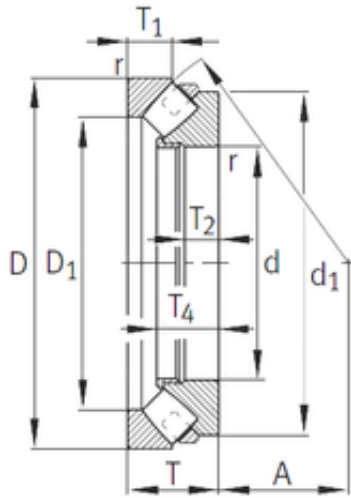

NTN BEARING CORP.OF AMERICA

INA 292/600-E1-MB thrust roller bearings

Bearing No. 292/600-E1-MB

Size	600x800x122 mm
Bore Diameter	600 mm
Outer Diameter	800 mm
Width	122 mm
d	600 mm
D	800 mm
T	122 mm
T1	65 mm
T2	44 mm
d1	760 mm
r min.	5 mm
A	321 mm
D1	688 mm
da min.	700 mm
Da max.	744 mm
db max.	634 mm
Db min.	814 mm
ra max.	4 mm
Weight	165 Kg
Basic dynamic load rating (C)	3 650 kN
Basic static load rating (C0)	19 400 kN
Reference speed	420 r/min

292/600-E1-MB Bearing 2D drawings and 3D CAD models