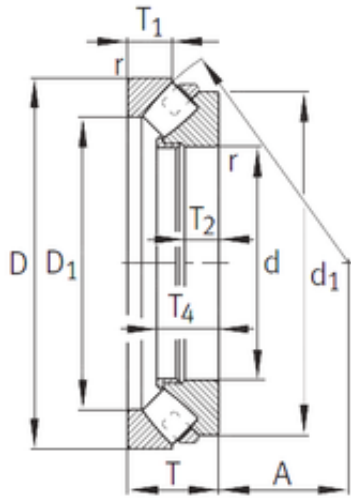

NTN BEARING CORP.OF AMERICA

INA 29268-E1-MB thrust roller bearings

Bearing No. 29268-E1-MB

Size	340x460x73 mm
Bore Diameter	340 mm
Outer Diameter	460 mm
Width	73 mm
d	340 mm
D	460 mm
T	73 mm
T1	37 mm
T2	26 mm
d1	435 mm
r min.	3 mm
A	183 mm
D1	395 mm
da min.	400 mm
Da max.	427 mm
db max.	356 mm
Db min.	470 mm
ra max.	2,5 mm
Weight	33,3 Kg
Basic dynamic load rating (C)	1 410 kN
Basic static load rating (C0)	6 600 kN
Reference speed	750 r/min

29268-E1-MB Bearing 2D drawings and 3D CAD models