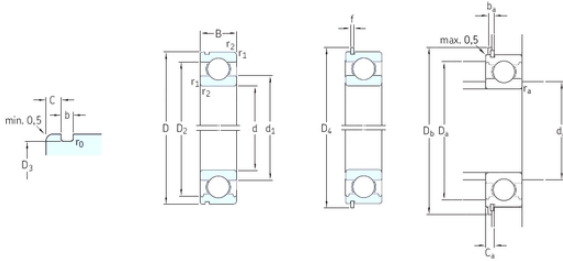

## 65 mm x 100 mm x 18 mm SKF 6013N deep groove ball bearings

Bearing No. 6013N

6013N Bearing 2D drawings and 3D CAD models

Size	65x100x18 mm
Bore Diameter	65 mm
Outer Diameter	100 mm
Width	18 mm
d	65 mm
D	100 mm
B	18 mm
C	18 mm
b	2,7 mm
d1	76,3 mm
r0 max.	0,6 mm
r1 min.	1,1 mm
r2 min.	1,1 mm
C	2,87 mm
D2	91,5 mm
D3	96,8 mm
D4	106,5 mm
Ca max.	5,33 mm
da min.	3 mm
da max	71 mm
Da max.	94 mm
Db min.	108 mm
ra max.	1 mm
Weight	0,43 Kg
Basic dynamic load rating (C)	31,9 kN