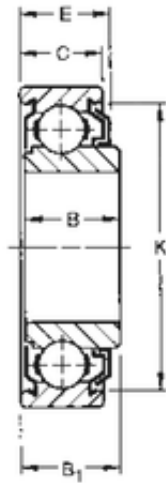

NTN BEARING CORP.OF AMERICA

9 mm x 26 mm x 9,8 mm Timken 39KLD2 deep groove ball bearings

Bearing No. 39KLD2

Size	9x26x9.8 mm
Bore Diameter	9 mm
Outer Diameter	26 mm
Width	9,8 mm
d	9 mm
D	26 mm
B	9,8 mm
B1	10,31 mm
C	8 mm
K	21,4 mm
E	9,6 mm
Weight	0,022 Kg
Basic dynamic load rating (C)	5 kN

39KLD2 Bearing 2D drawings and 3D CAD models