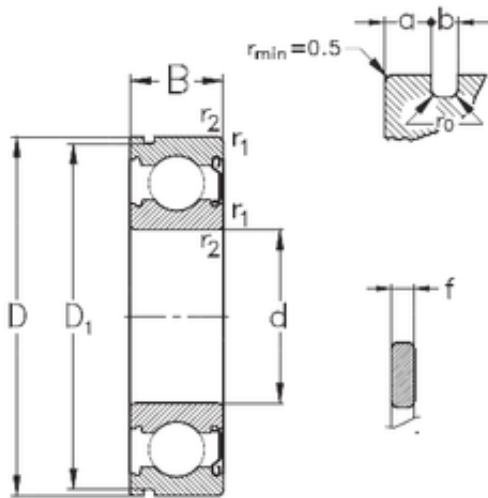

# NTN BEARING CORP.OF AMERICA

45 mm x 85 mm x 19 mm NKE 6209-Z-NR  
deep groove ball bearings

Bearing No. 6209-Z-NR

Size	45x85x19 mm
Bore Diameter	45 mm
Outer Diameter	85 mm
Width	19 mm
d	45 mm
D	85 mm
B	19 mm
C	19 mm
a	3,28 mm
b	1,9 mm
f	1,7 mm
r1 min.	1,1 mm
r2 min.	1,1 mm
D1	81,81 mm
D2	91,6 mm
Weight	0,405 Kg
Basic dynamic load rating (C)	31,7 kN
Basic static load rating (C0)	20,7 kN

6209-Z-NR Bearing 2D drawings and 3D CAD models