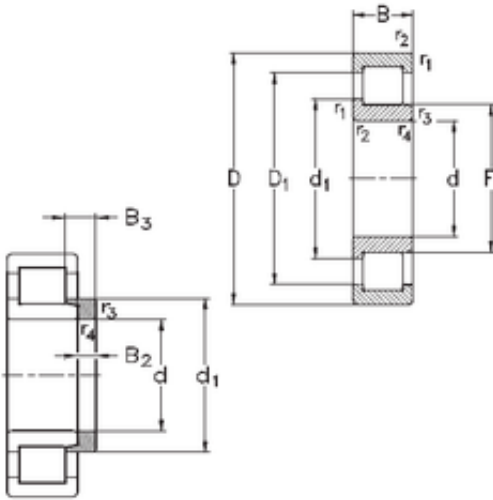

NTN BEARING CORP.OF AMERICA

55 mm x 100 mm x 21 mm NKE NJ211-E-MPA+HJ211-E cylindrical roller bearings

Bearing No. NJ211-E-MPA+HJ211-E

NJ211-E-MPA+HJ211-E Bearing 2D drawings and 3D CAD models

Size	55x100x21 mm
Bore Diameter	55 mm
Outer Diameter	100 mm
Width	21 mm
d	55 mm
F	66 mm
D	100 mm
B	21 mm
C	21 mm
d1	71 mm
r1 min.	1,5 mm
r2 min.	1,5 mm
r3 min.	1,1 mm
r4 min.	1,1 mm
B2	6 mm
B3	9,5 mm
D1	86,2 mm
S	0,8 mm
Weight	8000 Kg
Weight	0,84 Kg
Basic dynamic load rating (C)	95 kN