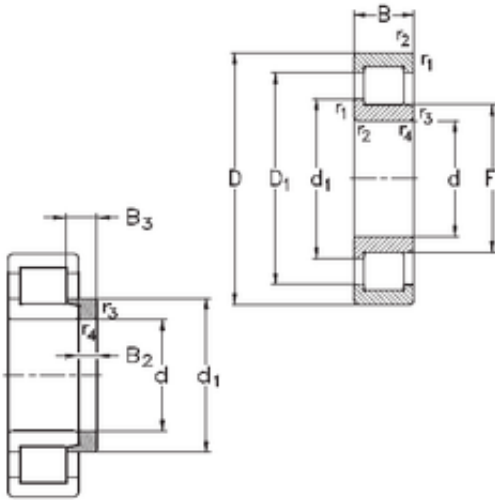

# NTN BEARING CORP.OF AMERICA

130 mm x 230 mm x 40 mm NKE NJ226-E-  
MPA+HJ226-E cylindrical roller bearings

Bearing No. NJ226-E-MPA+HJ226-E

NJ226-E-MPA+HJ226-E Bearing 2D drawings and 3D  
CAD models

Size	130x230x40 mm
Bore Diameter	130 mm
Outer Diameter	230 mm
Width	40 mm
d	130 mm
F	153,5 mm
D	230 mm
B	40 mm
C	40 mm
d1	164,2 mm
r1 min.	3 mm
r2 min.	3 mm
r3 min.	3 mm
r4 min.	3 mm
B2	11 mm
B3	17 mm
D1	202,6 mm
S	1,2 mm
Weight	3400 Kg
Weight	7,3 Kg
Basic dynamic load rating (C)	406 kN