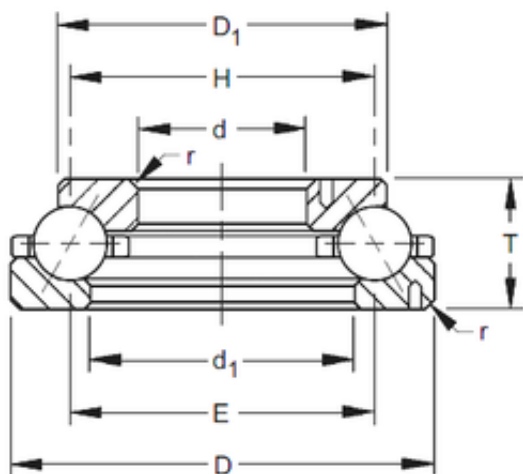

NTN BEARING CORP.OF AMERICA

Timken 201TVL615 angular contact ball bearings

Bearing No. 201TVL615

Size	511.175x628.65x66.675 mm
Bore Diameter	511,175 mm
Outer Diameter	628,65 mm
Width	66,675 mm
d	511,175 mm
D	628,65 mm
T	66,675 mm
d1	549,28 mm
D1	590,55 mm
E	569,9 mm
H	569,9 mm

201TVL615 Bearing 2D drawings and 3D CAD models